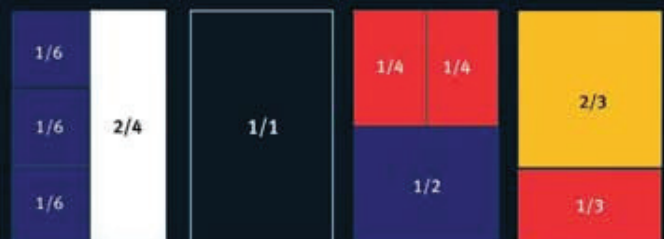

### Der Lieferservice

Keine Mindestbestellmenge, kurze Lieferzeit & individuelle Beratung. Großes Netzwerk an qualifizierten Fachhändlern vor Ort.

Artikel	Länge mm	Breite mm	Tiefe mm
GN 1/1 Schale 20	530	325	20
GN 1/1 Schale 60	530	325	60
GN 2/3 Schale 20	352	325	20
GN 2/4 Schale 20	530	162	20
GN 2/4 Schale 60	530	162	60
GN 1/2 Schale 60	325	265	60
GN 1/2 Schale 100	325	265	100
GN 1/3 Schale 60	325	176	60
GN 1/3 Schale 100	325	176	100
GN 1/4 Schale 60	265	162	60
GN 1/4 Schale 100	265	162	100
GN 1/6 Schale 60	176	162	60
GN 1/6 Schale 100	176	162	100
GN 1/2 Deckel	325	265	
GN 1/3 Deckel	325	176	
GN 1/6 Deckel	176	162	

### Farbtabelle