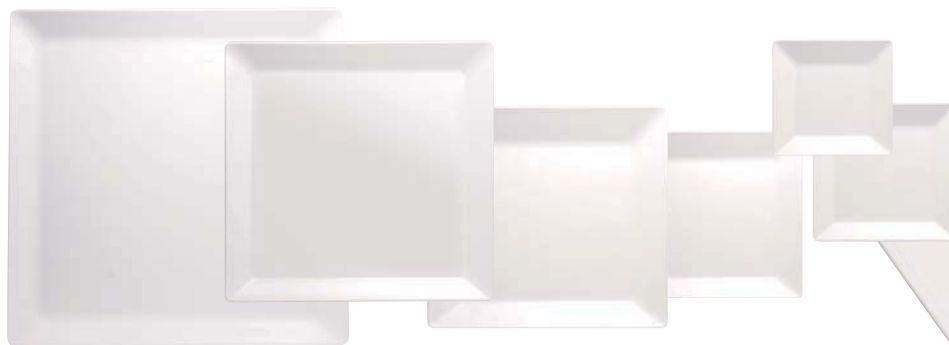

# Melamin in Porzellanoptik

Elegante und bruchsichere Schalen, Tablettts und Teller aus 100 % Melamin. Die glänzende und harte Oberfläche ist von Porzellan nicht zu unterscheiden.

Kosteneffektiv. Lebensmittelecht, spülmaschinen- und tiefkühlfest. Temperaturbeständig von -50 °C bis +100 °C.

## Rechteckige Tablettts – Gastronorm und andere Größen

Artikelfarbe: Weiß und Schwarz

Tablett GN 1/1	TGN18205 1/1 29	53x32,5x2,9 cm
Tablett GN 2/3	TGN 18205 2/3 29	35,2x32,5x 2,9 cm
Tablett GN 2/4	TGN 18205 2/4 29	53x16,2x2,9 cm
Tablett GN 1/2	TGN18205 1/2 29	32,5x26,5x2,9 cm
Tablett/ Sushiplatte	TP18203-14	35,5x18x2,5 cm
Tablett/ Sushiplatte	TP18201-11.75	30x21x3 cm
Tablett GN 1/3	TGN18205 1/3 29	32,5x17,6x2,9 cm
Tablett GN 1/4	TGN18205 1/4 29	26,5x16,2x2,9 cm

## Quadratische Tablettts und Käsetablett

Artikelfarbe: Weiß; Schwarz auf Anfrage

Quadratisches Tablett 51 cm	TP18105-20	51x51x3 cm
Quadratisches Tablett 37 cm	TP18104-14.5	37x37x3,2 cm
Quadratisches Tablett 26,7 cm	TP18103-10.5	26,7x26,7x3,2 cm
Quadratisches Tablett 21 cm	TP18102-8.25	21x21x2,6 cm
Quadratisches Tablett 18 cm	TP18101-7.25	18x18x2,3 cm
Käse-/Serviertablett mit Griff	CP18101-13.5	25x25x2,3 cm

## Eckige Schalen und Deckel

Artikelfarbe: Weiß; Schwarz auf Anfrage

Eckige Schale klein TB18304-8.75 22,2x8,4x4,1 cm

Eckige Schale mittel TB18305-12.5 31,7x12,5x6 cm

Eckige Schale groß TB18306-18.75 47,6x19x6 cm